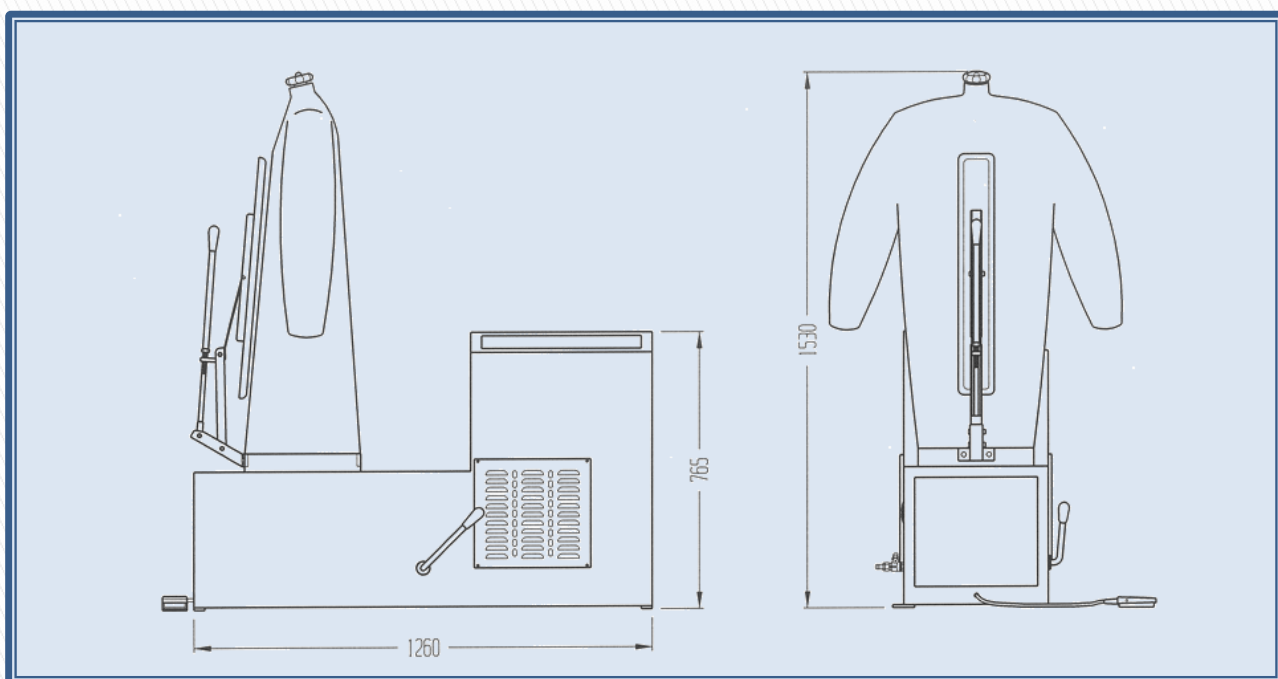

S/AV- SC

Made in Italy

SIL FIM SRL
Via Campania 19
60035 Jesi (AN)
Italy

Tel: (+39) 0731 21801
Fax: (+39) 0731 200355
informa@silcspa.it
www.silcspa.it

Manichino autonomo per lo stiro delle camicie nuove o di lavanderia. Dotato di struttura con un sacco speciale con maniche. Completo di generatore di vapore elettrico a norme "PED" e ventilatore incorporati. Alimentazione automatica dell'acqua mediante pompa incorporata. 3 timer.

Self-contained form finisher for new and washed shirts. Complete with frame for shirts with special bag with sleeves. Provided with built-in electric boiler in accordance with "PED" standards and ventilator. Automatic water feed by means of built-in pump. 3 timers.

Mannequin autonome pour chemises neuves ou de blanchisserie. Structure spéciale pour chemises munie de housse avec manches. Muni de chaudière électrique à normes « PED » et ventilateur incorporés. Alimentation eau automatique par pompe incorporée. 3 temporisateurs.