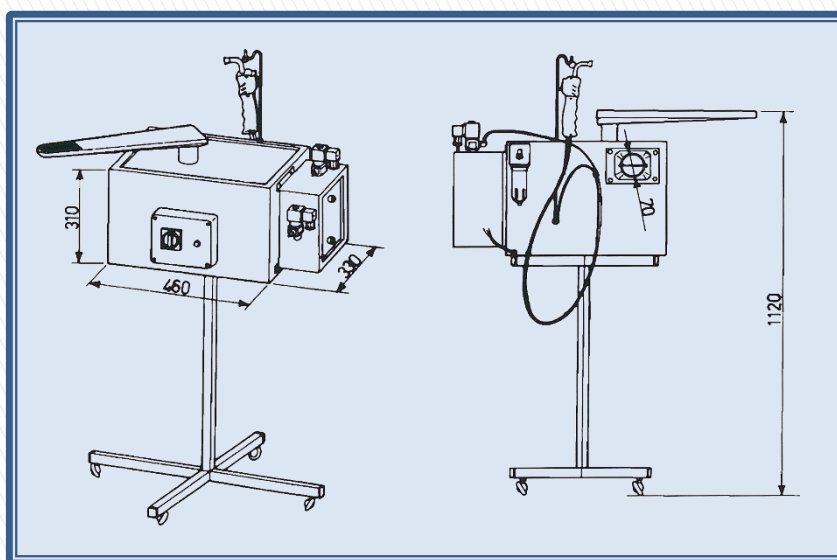

# S/MSC

*Made in Italy*

**SIL FIM SRL**  
Via Campania 19  
60035 Jesi (AN)  
Italy

Tel: (+39) 0731 21801  
Fax: (+39) 0731 200355  
informa@silcspa.it  
www.silcspa.it

Mini smacchiatrice a caldo da banco. Completa di aspiratore incorporato. Attacco con forma smacchiante orientabile e aspirante in acciaio inox. Equipaggiata con una pistola smacchiante aria/vapore. Da collegare a vapore e aria compressa centrale.

Mini hot spotting unit. Provided with built-in vacuum group. Attachment with swing and vacuum stainless steel spotting form. Equipped with one steam/air spotting gun. To be connected to central steam and compressed air.

Mini machine à détacher a chaud. Munie de aspirateur incorporé. Connexion avec forme de détachage aspirante et orientable en acier inox. Avec une pistolet de détachage air/vapeur. A brancher vapeur et air comprimée centrales.